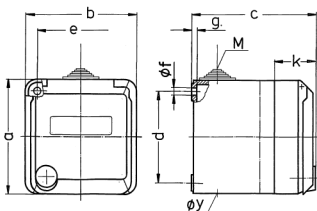

## Cepex-Wandsteckdose, grau

Bestellnr. 4135

- Schraubkontakt mit Beschriftungsfeld

### Technische Daten

Ampere	16 A
Pole	5 p
Volt	400 V
Uhrzeitstellung	6 h
Hertz	50-60 Hz
Schutzart	IP 44
Gewicht	310 g
Prüfzeichen	CN,CQC

### Abmessungen

Zeichnung 1 MB 317	Amp. Pole	16			32		
		3	4	5	3	4	5
Maße in mm	a	93	93	93	93	93	93
	b	90	90	90	90	90	90
	c	88	88	88	100	100	100
	d	75	75	75	75	75	75
	e	73	73	73	73	73	73
	f	5,5	5,5	5,5	5,5	5,5	5,5
	g	4,2	4,2	4,2	4,2	4,2	4,2
	k	34	34	34	34	34	34
	y	25,5	25,5	25,5	25,5	25,5	25,5
	M	25x1,5	25x1,5	25x1,5	25x1,5	25x1,5	25x1,5
Klemmen für Leiterquerschnitt von bis mm²		1,5	1,5	1,5	2,5	2,5	2,5
		—4	—4	—4	—6	—6	—6