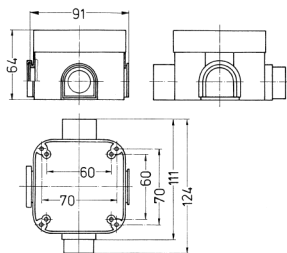

## Unterputzeinbaudose

Bestellnr. 41404

- für Cepex-CEE-Steckdosen 16 A und 32 A und Cepex-Steckdosen SCHUKO®
- kombinierbar mit allen Cepex-Anbausteckdosen

## Technische Daten

Gewicht	93 g
---------	------

## Abmessungen

Zeichnung  
1 MB 334  
Maße in mm