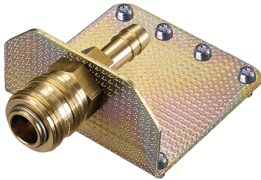

Druckluftanschluss

Bestellnr. 41440

- für DELTA-BOX und mobile Steckdosen-Kombinationen

Technische Daten

Gewicht	243 g
---------	-------

Abmessungen