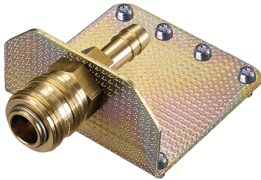

Druckluftanschluss

Bestellnr. 41441

- für DELTA-BOX und mobile Steckdosen-Kombinationen

Technische Daten

Gewicht	250 g
---------	-------

Abmessungen