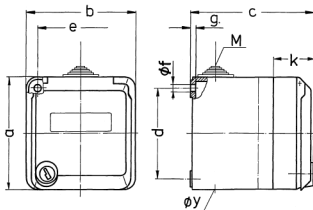

Cepex-Wandsteckdose, grau

Bestellnr. 4163

- Schraubkontakt
- mit Beschriftungsfeld
- abschließbares Sicherheitsschloss, zwei Schlüssel
- im verschlossenen Zustand nicht demontierbar
- auch mit gleicher Schließung lieferbar
- Gleichschließendes Gehäuse: Bestellnr. + Index „G“

Technische Daten

Ampere	16 A
Pole	4 p
Volt	400 V
Uhrzeitstellung	6 h
Hertz	50-60 Hz
Schutzart	IP 44
Gewicht	335 g

Abmessungen

Zeichnung	Amp.	16			32		
		3	4	5	3	4	5
1 MB 313	Pole						
Maße in mm	a	93	93	93	93	93	93
	b	90	90	90	90	90	90
	c	90	90	90	102	102	102
	d	75	75	75	75	75	75
	e	73	73	73	73	73	73
	f	5,5	5,5	5,5	5,5	5,5	5,5
	g	4,2	4,2	4,2	4,2	4,2	4,2
	k	36	36	36	36	36	36
	y	25,5	25,5	25,5	25,5	25,5	25,5
	M	25x1,5	25x1,5	25x1,5	25x1,5	25x1,5	25x1,5
	Klemmen für Leiterquerschnitt von bis mm ²	1,5	1,5	1,5	2,5	2,5	2,5
		-4	-4	-4	-6	-6	-6