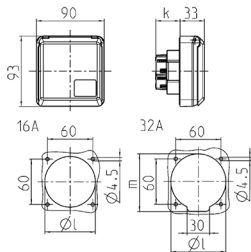

Cepex-Anbausteckdose, perlweiß

Bestellnr. 4233

- Schraubkontakt
- für Einbau in Kabelkanäle und Energiesäulen geeignet
- ballwurfsicher nach DIN 18032

Technische Daten

Ampere	16 A
Pole	4 p
Volt	230 V
Uhrzeitstellung	9 h
Hertz	50-60 Hz
Schutzart	IP 44
Gewicht	181 g

Abmessungen

Zeichnung	Amp.	16			32		
		3	4	5	3	4	5
1 MB 315	Pole						
Maße in mm	k	32	32	32	48	48	48
	l	50	60	67	65	65	73
	m	-	-	-	70	70	76
Klemmen für Leiterquerschnitt von bis mm²		1,5	1,5	1,5	2,5	2,5	2,5
		-4	-4	-4	-6	-6	-6