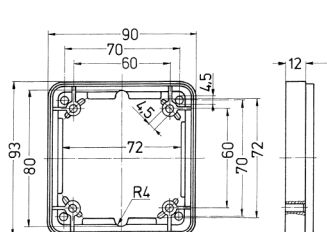

## Distanzrahmen

Bestellnr. 4239

- als Höhenausgleich
- passend für alle Cepex-Aufputzsteckdosen SCHUKO® sowie zu allen Cepex-CEE-Aufputzsteckdosen 16 A und 32 A

## Technische Daten

Gewicht	37 g
---------	------

## Abmessungen

Zeichnung  
1 MB 302  
Maße in mm