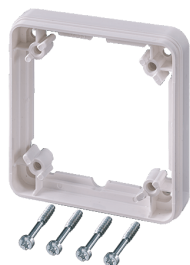

## Distanzrahmen

Bestellnr. 4239

- als Höhenausgleich
- passend für alle Cepex-Aufputzsteckdosen SCHUKO® sowie zu allen Cepex-CEE-Aufputzsteckdosen 16 A und 32 A