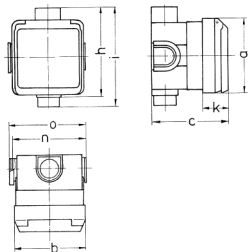

## Cepex-Unterputzsteckdose, alpinweiß

Bestellnr. 4243

- Schraubkontakt
- mit UP-Einbaudose
- ballwurfsicher nach DIN 18032

### Technische Daten

Ampere	16 A
Pole	3 p
Volt	230 V
Uhrzeitstellung	6 h
Hertz	50-60 Hz
Schutzart	IP 44
Gewicht	259 g

### Abmessungen

Zeichnung 1 MB 336	Amp. Pole	16			32		
		3	4	5	3	4	5
Maße in mm	a	93	93	93	93	93	93
	b	90	90	90	90	90	90
	c	95	95	95	95	95	95
	h	111	111	111	111	111	111
	i	124	124	124	124	124	124
	k	33	33	33	33	33	33
	n	91	91	91	91	91	91
	o	95	95	95	95	95	95
Klemmen für Leiterquer- schnitt von bis mm <sup>2</sup>		1,5	1,5	1,5	2,5	2,5	2,5
		-4	-4	-4	-6	-6	-6