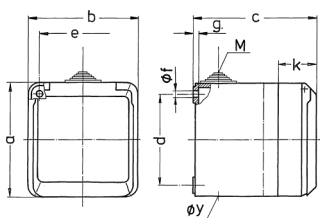

Cepex-Wandsteckdose, grau

Bestellnr. 4254

- Schraubkontakt
- ballwurfsicher nach DIN 18032

Technische Daten

Ampere	16 A
Pole	4 p
Volt	230 V
Uhrzeitstellung	9 h
Hertz	50-60 Hz
Schutzart	IP 44
Gewicht	301 g

Abmessungen

Zeichnung 1 MB 312	Amp. Pole	16			32		
		3	4	5	3	4	5
Maß in mm	a	93	93	93	93	93	93
	b	90	90	90	90	90	90
	c	87	87	87	99	99	99
	d	75	75	75	75	75	75
	e	73	73	73	73	73	73
	f	5,5	5,5	5,5	5,5	5,5	5,5
	g	4,2	4,2	4,2	4,2	4,2	4,2
	k	33	33	33	33	33	33
	y	25,5	25,5	25,5	25,5	25,5	25,5
	M	25x1,5	25x1,5	25x1,5	25x1,5	25x1,5	25x1,5
	Klemmen für Leiterquer- schnitt von bis mm²	1,5	1,5	1,5	2,5	2,5	2,5
		-4	-4	-4	-6	-6	-6