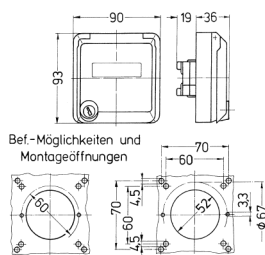

## Cepex-Leergehäuse, grau

Bestellnr. 4302

- als Anbausteckdose
- zur Aufnahme von RJ45-Anschlussdosen
- für TKM Typ KDMF, auch geeignet für die Datenmodule Telegärtner (AMJ 45 Up/O, Cat.6a) und Nexans (LANmark-6 Snap-in Connector mit Tragring Modular Outlet 50)
- mit Beschriftungsfeld
- 2 Schlüssel
- Gleichschließendes Schloss: Bestellnr. + Index G

## Technische Daten

Schutzart	IP 44
Gewicht	151 g

## Abmessungen

Zeichnung  
1 MB 305  
Maße in mm