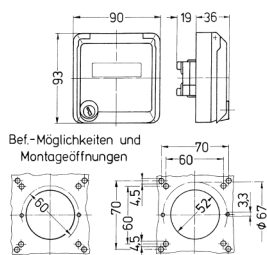

Cepex-Leergehäuse, alpinweiß

Bestellnr. 4304

- als Anbausteckdose
- zur Aufnahme von RJ45-Anschlussdosen
- für TKM Typ KDMF, auch geeignet für die Datenmodule Telegärtner (AMJ 45 Up/O, Cat.6a) und Nexans (LANmark-6 Snap-in Connector mit Tragring Modular Outlet 50)
- mit Beschriftungsfeld
- 2 Schlüssel
- Gleichschließendes Schloss: Bestellnr. + Index G

Technische Daten

Schutzart	IP 44
Gewicht	160 g

Abmessungen

Zeichnung
1 MB 305

Maße in mm