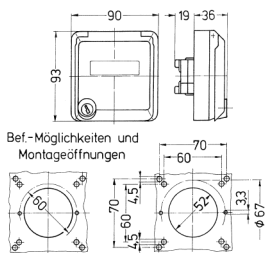

Cepex-Leergehäuse, grau

Bestellnr. 4322

- als Anbausteckdose
- zur Aufnahme von RJ45-Anschlussdosen
- für Rutenbeck Typ UP0S
- mit Beschriftungsfeld
- 2 Schlüssel
- Gleichschließendes Schloss: Bestellnr. + Index G

Technische Daten

Schutzart	IP 44
Gewicht	147 g

Abmessungen

Zeichnung
1 MB 305

Maße in mm