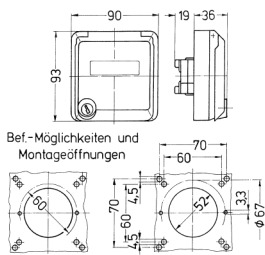

## Cepex-Leergehäuse, alpinweiß

Bestellnr. 4324

- als Anbausteckdose
- zur Aufnahme von RJ45-Anschlussdosen
- für Rutenbeck Typ UP0S
- mit Beschriftungsfeld
- 2 Schlüssel
- Gleichschließendes Schloss: Bestellnr. + Index G

## Technische Daten

Schutzart	IP 44
Gewicht	160 g

## Abmessungen

Zeichnung  
1 MB 305

Maße in mm