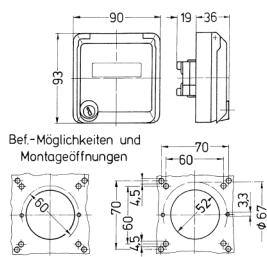

Cepex-Leergehäuse, alpinweiß

Bestellnr. 4344

- als Anbausteckdose
- zur Aufnahme von RJ45-Anschlussdosen
- für BTR Typ E-DAT Modul, auch geeignet für LEONI MegaLine
- mit Beschriftungsfeld
- 2 Schlüssel
- Gleichschließendes Schloss: Bestellnr. + Index G

Technische Daten

| | |
|-----------|-------|
| Schutzart | IP 44 |
| Gewicht | 498 g |

Abmessungen

Zeichnung
1 MB 305

Maße in mm