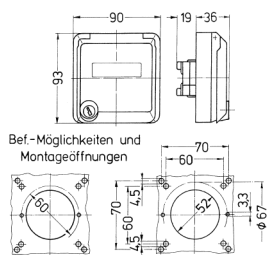

Cepex-Leergehäuse, grau

Bestellnr. 4352

- als Anbausteckdose
- zur Aufnahme von RJ45-Anschlussdosen
- für AMP Typ Twist, auch geeignet für die Datenmodule Telegärtner (AMJ 45 Up/O, Cat.6a) und Nexans (LANmark-6 Snap-in Connector mit Tragrings Modular Outlet 50)
- mit Beschriftungsfeld
- 2 Schlüssel
- Gleichschließendes Schloss: Bestellnr. + Index G

Technische Daten

| | |
|-----------|-------|
| Schutzart | IP 44 |
| Gewicht | 120 g |

Abmessungen

Zeichnung
1 MB 305

Maße in mm