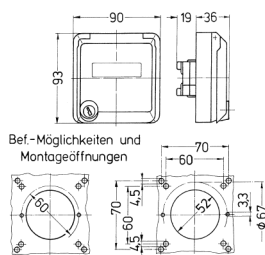

Cepex-Leergehäuse, alpinweiß

Bestellnr. 4354

- als Anbausteckdose
- zur Aufnahme von RJ45-Anschlussdosen
- für AMP Typ Twist, auch geeignet für die Datenmodule Telegärtner (AMJ 45 Up/O, Cat.6a) und Nexans (LANmark-6 Snap-in Connector mit Tragring Modular Outlet 50)
- mit Beschriftungsfeld
- 2 Schlüssel
- Gleichschließendes Schloss: Bestellnr. + Index G

Technische Daten

Schutzart	IP 44
Gewicht	142 g

Abmessungen

Zeichnung
1 MB 305

Maße in mm