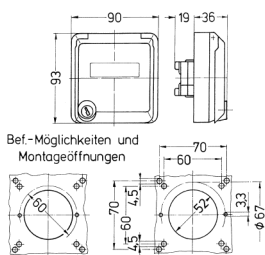

Cepex-Leergehäuse

Bestellnr. 4365

- als Anbausteckdose
- zur Aufnahme von RJ45-Anschlussdosen
- mit Beschriftungsfeld
- 2 Schlüssel
- gleichschließendes Schloss: Bestellnr. + Index "G"

Technische Daten

Schutzart	IP 44
Gewicht	152 g

Abmessungen

Zeichnung
1 MB 305

Maße in mm