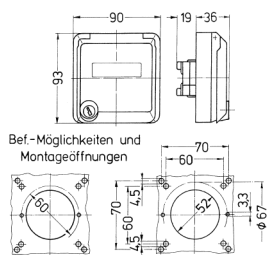

Cepex-Leergehäuse, schwarz

Bestellnr. 4367

- als Anbausteckdose
- mit Beschriftungsfeld
- zur Aufnahme von RJ45-Anschlussdosen
- 2 Schlüssel
- Gleichschließendes Schloss: Bestellnr. + Index G

Technische Daten

Schutzart	IP 44
Gewicht	88 g

Abmessungen

Zeichnung
1 MB 305

Maße in mm