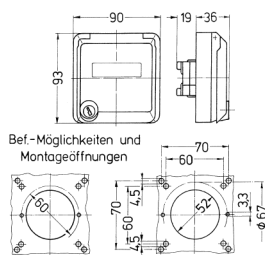

## Cepex-Leergehäuse, alpinweiß

Bestellnr. 4374

- als Anbausteckdose
- zur Aufnahme von RJ45-Anschlussdosen
- für AMP Typ CO Plus, die Dateneinsätze/Module AMP CO Plus sind nicht im MENNEKES Lieferprogramm enthalten
- mit Beschriftungsfeld
- 2 Schlüssel
- Gleichschließendes Schloss: Bestellnr. + Index G

## Technische Daten

Schutzart	IP 44
Gewicht	230 g

## Abmessungen

Zeichnung  
1 MB 305

Maße in mm