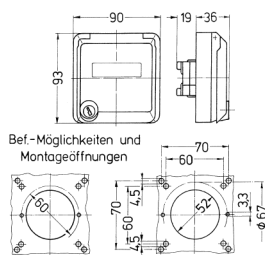

Cepex-Leergehäuse, grau

Bestellnr. 4377

- als Anbausteckdose
- zur Aufnahme von RJ45-Anschlussdosen
- für Reichle + De-Massari Typ Modul Real 10, auch geeignet für die Datenmodule Telegärtner (AMJ/UMJ Cat.6+, Setec (XKJ), Corning (FutureCOM S10TENE Keystone), Dätwyler (KS-T6A, MS-K, PS-GG45), Rutenbeck (UM real Cat.6a, A), LEONI MegaLine (Keystone)
- mit Beschriftungsfeld
- 2 Schlüssel
- Gleichschließendes Schloss: Bestellnr. + Index G

Technische Daten

Schutzart	IP 44
Gewicht	260 g

Abmessungen

Zeichnung
1 MB 305

Maße in mm