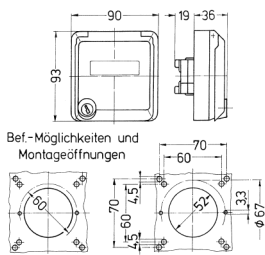

## Cepex-Leergehäuse, schwarz

Bestellnr. 4378

- als Anbausteckdose
- mit Beschriftungsfeld
- zur Aufnahme von RJ45-Anschlussdosen
- 2 Schlüssler
- Gleichschließendes Schloss: Bestellnr. + Index G

## Technische Daten

Schutzart	IP 44
Gewicht	176 g

## Abmessungen

Zeichnung  
1 MB 305

Maße in mm