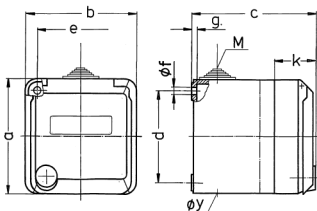

## Cepex-Wandsteckdose SCHUKO®, grau

Bestellnr. 4973

- Schraubkontakt
- mit Beschriftungsfeld
- Leitungseinführungen: 1 x M 25 mit Einführungsstutzen oben, 1 x M 25 zum Ausschneiden unten, 1 x M 20 zum Ausschneiden auf der Rückseite, für Kabel 7 bis 13 mm Ø

### Technische Daten

Ampere	16 A
Pole	2 p+E
Volt	230 V
Hertz	50-60 Hz
Schutzart	IP 44
Gewicht	246 g
Prüfzeichen	RU,EAC (Zwangszulassung)

### Abmessungen

Zeichnung	Amp.	16			32		
		3	4	5	3	4	5
1 MB 317	Pole						
Maße in mm	a	93	93	93	93	93	93
	b	90	90	90	90	90	90
	c	88	88	88	100	100	100
	d	75	75	75	75	75	75
	e	73	73	73	73	73	73
	f	5,5	5,5	5,5	5,5	5,5	5,5
	g	4,2	4,2	4,2	4,2	4,2	4,2
	k	34	34	34	34	34	34
	y	25,5	25,5	25,5	25,5	25,5	25,5
	M	25x1,5	25x1,5	25x1,5	25x1,5	25x1,5	25x1,5
	Klemmen für Leiterquerschnitt von bis mm²	1,5	1,5	1,5	2,5	2,5	2,5
		-4	-4	-4	-6	-6	-6