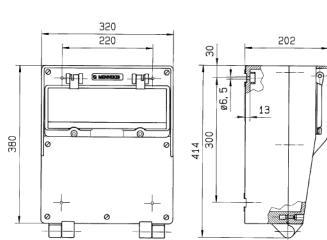

EverGUM® Steckdosen-Kombination

Bestellnr. 70009

- Gehäuse aus Vollgummi, Signalgelb RAL 1003
- anschlussfertig verdrahtet

Technische Daten

CEE 32 A, 5 p, 400 V	1
CEE 16 A, 5 p, 400 V	2
SCHUKO®	4
Absicherung	<ul style="list-style-type: none"> • 1 LS 32 A, 3 p, C • 2 LS 16 A, 3 p, C • 4 LS 16 A, 1 p, B
Vorsicherung max.	80 A
InA	67 A
RDF	0.7
Anschluss/Zuleitung	• für 2 Leitungen bis 5 x 25 mm ²
Schutzart	IP 44
Gehäusematerial	Vollgummi
Gewicht	11040 g
Höhe	380 mm
Breite	320 mm

Abmessungen

Zeichnung
5 MB 41

Maße in mm