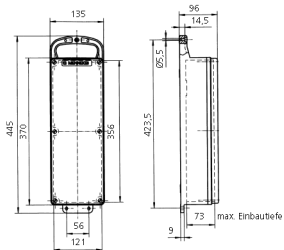

## EverGUM® Steckdosenleiste

Bestellnr. 70026

- Gehäuse aus Vollgummi, Signalgelb, RAL 1003
- anschlussfertig verdrahtet

### Technische Daten

SCHUKO®	6
Anschluss/Zuleitung	• 2 m H07RN-F3G1,5 mit Stecker SCHUKO® 16 A, 230 V
Schutzart	IP 44
Gehäusematerial	Vollgummi
Gewicht	3506 g
Höhe	445 mm
Breite	135 mm

### Abmessungen

Zeichnung  
5 MB 44

Maße in mm