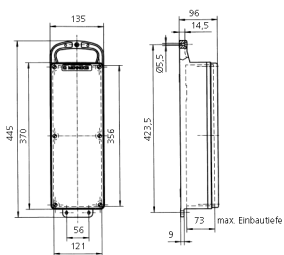

EverGUM® Steckdosenleiste

Bestellnr. 70027

- Gehäuse aus Vollgummi, Signalgelb RAL 1003
- anschlussfertig verdrahtet
- Absicherung unter transparenter Betätigungsclappe

Technische Daten

SCHUKO®	4	
Absicherung		• 1 FI 25 A, 2 p, 0,03 A
Vorsicherung max.	16 A	
InA	16 A	
RDF	1	
Anschluss/Zuleitung		• 2 m H07RN-F3G1,5 mit Stecker SCHUKO® 16 A, 230 V
Schutzart	IP 44	
Gehäusematerial	Vollgummi	
Gewicht	3352 g	
Höhe	445 mm	
Breite	135 mm	

Abmessungen

Zeichnung
5 MB 44

Maße in mm