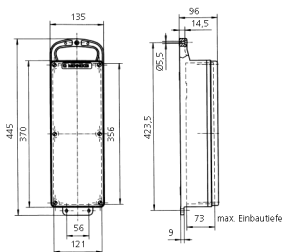

EverGUM® Steckdosenleiste

Bestellnr. 70028

- Gehäuse aus Vollgummi, Signalgelb, RAL 1003
- anschlussfertig verdrahtet

Technische Daten

CEE 16 A, 5 p, 400 V	1
SCHUKO®	4
Anschluss/Zuleitung	• 2 m H07RN-F5G2,5 mit CEE-Stecker 16 A, 5 p, 400 V
Schutzart	IP 44
Gehäusematerial	Vollgummi
Gewicht	4177 g
Höhe	445 mm
Breite	135 mm

Abmessungen

Zeichnung
5 MB 44

Maße in mm