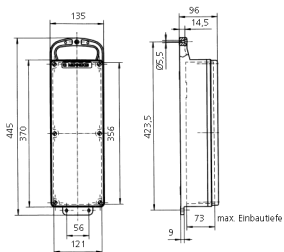

## EverGUM® Steckdosenleiste

Bestellnr. 70029

- Gehäuse aus Vollgummi, Signalgelb, RAL 1003
- anschlussfertig verdrahtet

### Technische Daten

CEE 16 A, 5 p, 400 V	3
Anschluss/Zuleitung	• 2 m H07RN-F5G2,5 mit CEE-Stecker 16 A, 5 p, 400 V
Schutzart	IP 44
Gehäusematerial	Vollgummi
Gewicht	4060 g
Höhe	445 mm
Breite	135 mm

### Abmessungen

Zeichnung  
5 MB 44

Maße in mm