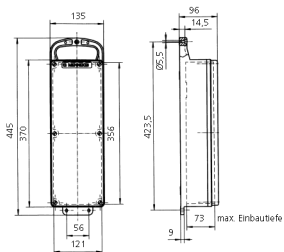

## EverGUM® Steckdosenleiste

Bestellnr. 70031

- Gehäuse aus Vollgummi, Signalgelb, RAL 1003
- anschlussfertig verdrahtet

### Technische Daten

SCHUKO®	6
Anschluss/Zuleitung	• 2 m H07RN-F5G2,5 mit CEE-Stecker 16 A, 5 p, 400 V
Schutzart	IP 44
Gehäusematerial	Vollgummi
Gewicht	4342 g
Höhe	445 mm
Breite	135 mm

### Abmessungen

Zeichnung  
5 MB 44

Maße in mm