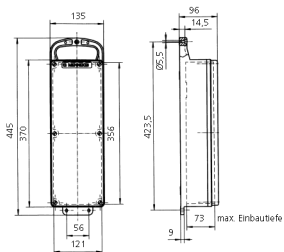

## EverGUM® Steckdosenleiste

Bestellnr. 70034

- Gehäuse aus Vollgummi, Signalgelb, RAL 1003
- anschlussfertig verdrahtet

## Technische Daten

CEE 32 A, 5 p, 400 V	3
Anschluss/Zuleitung	• 2 m H07RN-F5G4 mit CEE-Stecker 32 A, 5 p, 400 V
Schutzart	IP 44
Gehäusematerial	Vollgummi
Gewicht	5033 g
Höhe	445 mm
Breite	135 mm

## Abmessungen

Zeichnung  
5 MB 44

Maße in mm