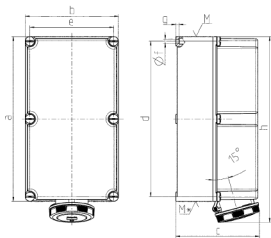

## Technische Daten

Ampere	125 A
Pole	5 p
Volt	400 V
Uhrzeitstellung	6 h
Hertz	50-60 Hz
Anschlussstechnik	Schraubkontakt
Kontakt	X-CONTACT®
Schutzart	IP 67
Gehäusematerial	Kunststoff
Gewicht	7378 g
Prüfzeichen	CN,CQC

## Abmessungen

Zeichnung	Amp.	125	
		4	5
1 MB 163	Pole		
Maße in mm	a	460	460
	b	260	260
	c	234	234
	d	434	434
	e	234	234
	f	11	11
	g	9	9
	h	519	519
	M	63	63
	M*	2x63	2x63
Leitung bis mm Ø		44	44
Klemmen für Leiterquer-		25	25
schnitt von bis mm <sup>2</sup>		—70	—70