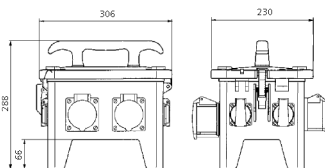

EverGUM® Steckdosen-Kombination

Bestellnr. 70276

- Gehäuse aus Vollgummi, Signalgelb RAL 1003
- anschlussfertig verdrahtet

Technische Daten

CEE 32 A, 5 p, 400 V	1
CEE 16 A, 5 p, 400 V	2
SCHUKO®	4
Absicherung	<ul style="list-style-type: none"> • 2 Neozed D 01, 3 p • 2 Neozed D 01, 1 p
Vorsicherung max.	32 A
InA	32 A
RDF	0.75
Anschluss/Zuleitung	<ul style="list-style-type: none"> • 1 Anbaugerätestecker 32 A, 5 p, 400 V
Schutzart	IP 44
Gehäusematerial	Vollgummi
Gewicht	6644 g
Länge	306 mm
Höhe	288 mm
Breite	230 mm

Abmessungen

Zeichnung
5 MB 48a

Maße in mm