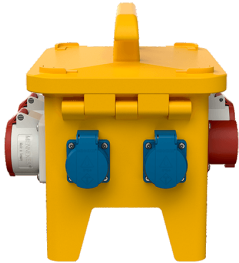

EverGUM® Steckdosen-Kombination

Bestellnr. 70276

- Gehäuse aus Vollgummi, Signalgelb RAL 1003
- anschlussfertig verdrahtet

Technische Daten

CEE 32 A, 5 p, 400 V	1
CEE 16 A, 5 p, 400 V	2
SCHUKO®	4
Absicherung	<ul style="list-style-type: none"> • 2 Neozed D 01, 3 p • 2 Neozed D 01, 1 p
Vorsicherung max.	32 A
InA	32 A
RDF	0.75
Anschluss/Zuleitung	<ul style="list-style-type: none"> • 1 Anbaugerätestecker 32 A, 5 p, 400 V
Schutzart	IP 44
Gehäusematerial	Vollgummi
Gewicht	6644 g
Länge	306 mm
Höhe	288 mm
Breite	230 mm

Abmessungen

Zeichnung
5 MB 48a

Maße in mm