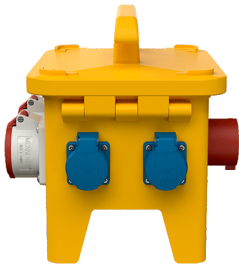

EverGUM® Steckdosen-Kombination

Bestellnr. 70350

- Gehäuse aus Vollgummi, Signalgelb RAL 1003
- anschlussfertig verdrahtet

Technische Daten

CEE 16 A, 5 p, 400 V	2
SCHUKO®	4
Absicherung	• 1 FI 40 A, 4 p, 0,03 A
Vorsicherung max.	16 A
InA	16 A
RDF	1
Anschluss/Zuleitung	• 1 Anbaugerätestecker 16 A, 5 p, 400 V
Schutzart	IP 44
Gehäusematerial	Vollgummi
Gewicht	5960 g
Länge	306 mm
Höhe	288 mm
Breite	230 mm

Abmessungen

Zeichnung
5 MB 48a
Maße in mm