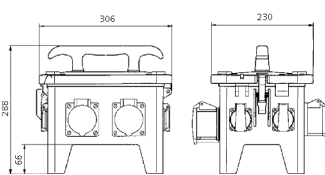

EverGUM® Steckdosen-Kombination

Bestellnr. 70350

- Gehäuse aus Vollgummi, Signalgelb RAL 1003
- anschlussfertig verdrahtet

Technische Daten

CEE 16 A, 5 p, 400 V	2
SCHUKO®	4
Absicherung	• 1 FI 40 A, 4 p, 0,03 A
Vorsicherung max.	16 A
InA	16 A
RDF	1
Anschluss/Zuleitung	• 1 Anbaugerätestecker 16 A, 5 p, 400 V
Schutzart	IP 44
Gehäusematerial	Vollgummi
Gewicht	5960 g
Länge	306 mm
Höhe	288 mm
Breite	230 mm

Abmessungen

Zeichnung
5 MB 48a
Maße in mm