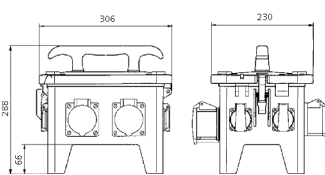

EverGUM® Steckdosen-Kombination

Bestellnr. 70352

- Gehäuse aus Vollgummi, Signalgelb RAL 1003
- anschlussfertig verdrahtet

Technische Daten

CEE 16 A, 5 p, 400 V	2
SCHUKO®	4
Absicherung	• 1 FI 40 A, 4 p, 0,03 A
Vorsicherung max.	16 A
InA	16 A
RDF	1
Anschluss/Zuleitung	• 2 m H07RN-F5G2,5 mit CEE-Stecker 16 A, 5 p, 400 V
Schutzart	IP 44
Gehäusematerial	Vollgummi
Gewicht	6700 g
Länge	306 mm
Höhe	288 mm
Breite	230 mm

Abmessungen

Zeichnung
5 MB 48a
Maße in mm