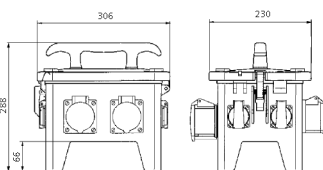

EverGUM® Steckdosen-Kombination

Bestellnr. 70414

- Gehäuse aus Vollgummi, Signalgelb RAL 1003
- anschlussfertig verdrahtet

Technische Daten

| | |
|----------------------|---|
| CEE 16 A, 5 p, 400 V | 3 |
| SCHUKO® | 4 |
| Absicherung | <ul style="list-style-type: none"> • 1 FI 40 A, 4 p, 0,03 A • 2 LS 16 A, 1 p, B |
| Vorsicherung max. | 16 A |
| InA | 16 A |
| RDF | 1 |
| Anschluss/Zuleitung | <ul style="list-style-type: none"> • 1 Anbaugerätestecker 16 A, 5 p, 400 V |
| Schutzart | IP 44 |
| Gehäusematerial | Vollgummi |
| Gewicht | 6270 g |
| Länge | 306 mm |
| Höhe | 288 mm |
| Breite | 230 mm |

Abmessungen

Zeichnung
5 MB 48a

Maße in mm