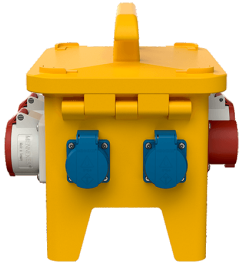

EverGUM® Steckdosen-Kombination

Bestellnr. 70414

- Gehäuse aus Vollgummi, Signalgelb RAL 1003
- anschlussfertig verdrahtet

Technische Daten

| | |
|----------------------|---|
| CEE 16 A, 5 p, 400 V | 3 |
| SCHUKO® | 4 |
| Absicherung | <ul style="list-style-type: none"> • 1 FI 40 A, 4 p, 0,03 A • 2 LS 16 A, 1 p, B |
| Vorsicherung max. | 16 A |
| InA | 16 A |
| RDF | 1 |
| Anschluss/Zuleitung | <ul style="list-style-type: none"> • 1 Anbaugerätestecker 16 A, 5 p, 400 V |
| Schutzart | IP 44 |
| Gehäusematerial | Vollgummi |
| Gewicht | 6270 g |
| Länge | 306 mm |
| Höhe | 288 mm |
| Breite | 230 mm |

Abmessungen

Zeichnung
5 MB 48a

Maße in mm