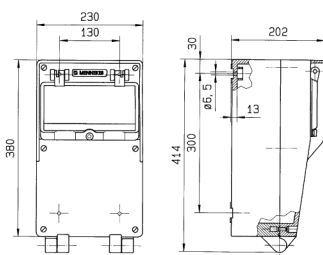

EverGUM® Steckdosen-Kombination

Bestellnr. 70426

- Gehäuse aus Vollgummi, Signalgelb RAL 1003
- anschlussfertig verdrahtet

Technische Daten

CEE 16 A, 5 p, 400 V	2
SCHUKO®	3
Absicherung	<ul style="list-style-type: none"> • 1 FI 40 A, 4 p, 0,03 A • 2 LS 16 A, 3 p, C • 2 LS 16 A, 1 p, B
Vorsicherung max.	40 A
InA	37 A
RDF	0.65
Anschluss/Zuleitung	• für 1 Leitung bis 5 x 16 mm ²
Schutzart	IP 44
Gehäusematerial	Vollgummi
Gewicht	8454 g
Höhe	380 mm
Breite	230 mm

Abmessungen

Zeichnung
5 MB 42

Maße in mm