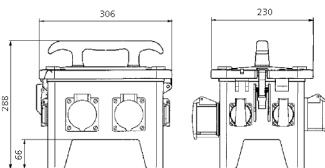

EverGUM® Steckdosen-Kombination

Bestellnr. 70433

- Gehäuse aus Vollgummi, Signalgelb RAL 1003
- anschlussfertig verdrahtet

Technische Daten

CEE 32 A, 5 p, 400 V	1
CEE 16 A, 5 p, 400 V	1
SCHUKO®	4
Absicherung	<ul style="list-style-type: none"> • 2 Neozed D 01, 3 p • 2 Neozed D 01, 1 p
Vorsicherung max.	32 A
InA	32 A
RDF	1
Anschluss/Zuleitung	<ul style="list-style-type: none"> • 2 m H07RN-F5G4 mit CEE-Stecker 32 A, 5 p, 400 V
Schutzart	IP 44
Gehäusematerial	Vollgummi
Gewicht	7760 g
Länge	306 mm
Höhe	288 mm
Breite	230 mm

Abmessungen

Zeichnung
5 MB 48a

Maße in mm