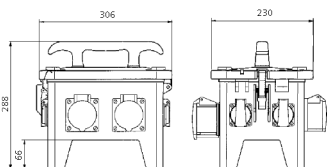

EverGUM® Steckdosen-Kombination

Bestellnr. 70434

- Gehäuse aus Vollgummi, Signalgelb RAL 1003
- anschlussfertig verdrahtet

Technische Daten

CEE 16 A, 5 p, 400 V	2
SCHUKO®	4
Anschluss/Zuleitung	• 2 m H07RN-F5G2,5 mit CEE-Stecker 16 A, 5 p, 400 V
Schutzart	IP 44
Gehäusematerial	Vollgummi
Gewicht	6667 g
Länge	306 mm
Höhe	288 mm
Breite	230 mm

Abmessungen

Zeichnung
5 MB 48a
Maße in mm