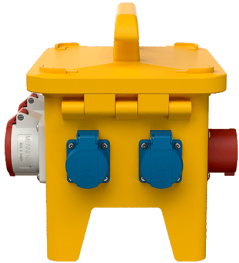

EverGUM® Steckdosen-Kombination

Bestellnr. 70435

- Gehäuse aus Vollgummi, Signalgelb RAL 1003
- anschlussfertig verdrahtet

Technische Daten

CEE 16 A, 5 p, 400 V	2
SCHUKO®	4
Anschluss/Zuleitung	• 1 Anbaugerätestecker 16 A, 5 p, 400 V
Schutzart	IP 44
Gehäusematerial	Vollgummi
Gewicht	5600 g
Länge	306 mm
Höhe	288 mm
Breite	230 mm

Abmessungen

Zeichnung
5 MB 48a
Maße in mm