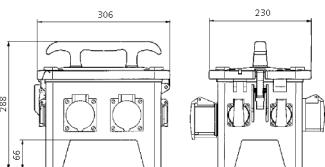

EverGUM® Steckdosen-Kombination

Bestellnr. 70435

- Gehäuse aus Vollgummi, Signalgelb RAL 1003
- anschlussfertig verdrahtet

Technische Daten

CEE 16 A, 5 p, 400 V	2
SCHUKO®	4
Anschluss/Zuleitung	• 1 Anbaugerätestecker 16 A, 5 p, 400 V
Schutzart	IP 44
Gehäusematerial	Vollgummi
Gewicht	5600 g
Länge	306 mm
Höhe	288 mm
Breite	230 mm

Abmessungen

Zeichnung
5 MB 48a
Maße in mm