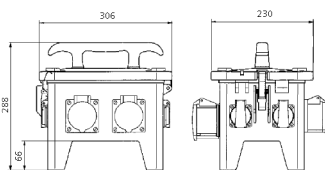

## EverGUM® Steckdosen-Kombination

Bestellnr. 70436

- Gehäuse aus Vollgummi, Signalgelb RAL 1003
- anschlussfertig verdrahtet

### Technische Daten

CEE 16 A, 5 p, 400 V	2
SCHUKO®	4
Absicherung	<ul style="list-style-type: none"> <li>• 1 FI 40 A, 4 p, 0,03 A</li> <li>• 2 LS 16 A, 3 p, C</li> <li>• 2 LS 16 A, 1 p, B</li> </ul>
Vorsicherung max.	32 A
InA	28 A
RDF	0.45
Anschluss/Zuleitung	<ul style="list-style-type: none"> <li>• 2 m H07RN-F5G4 mit CEE-Stecker 32 A, 5 p, 400 V</li> </ul>
Schutzart	IP 44
Gehäusematerial	Vollgummi
Gewicht	8550 g
Länge	306 mm
Höhe	288 mm
Breite	230 mm

### Abmessungen

Zeichnung  
5 MB 48a

Maße in mm