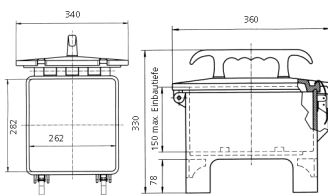

EverGUM® Steckdosen-Kombination

Bestellnr. 70442

- Gehäuse aus Vollgummi, Signalgelb RAL 1003
- anschlussfertig verdrahtet

Technische Daten

CEE 32 A, 5 p, 400 V	2
CEE 16 A, 5 p, 400 V	2
SCHUKO®	4
Absicherung	<ul style="list-style-type: none"> • 1 FI 63 A, 4 p, 0,03 A • 2 LS 32 A, 3 p, C • 2 LS 16 A, 3 p, C • 2 LS 16 A, 1 p, B
Vorsicherung max.	63 A
InA	51 A
RDF	0.4
Anschluss/Zuleitung	<ul style="list-style-type: none"> • 3 m H07RN-F5G10 mit CEE-Stecker 63 A, 5 p, 400 V
Schutzart	IP 44
Gehäusematerial	Vollgummi
Gewicht	15520 g
Länge	360 mm
Höhe	330 mm
Breite	340 mm

Abmessungen

Zeichnung
5 MB 43

Maße in mm