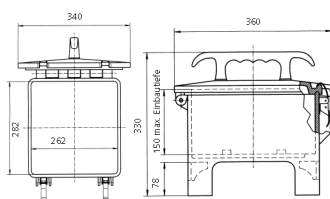

EverGUM® Steckdosen-Kombination

Bestellnr. 70446

- Gehäuse aus Vollgummi, Signalgelb RAL 1003
- anschlussfertig verdrahtet

Technische Daten

CEE 32 A, 5 p, 400 V	1
CEE 16 A, 5 p, 400 V	3
SCHUKO®	4
Absicherung	<ul style="list-style-type: none"> • 3 Neozed D 01, 3 p • 2 Neozed D 01, 1 p
Vorsicherung max.	32 A
InA	32 A
RDF	1
Anschluss/Zuleitung	<ul style="list-style-type: none"> • 3 m H07RN-F5G4 mit CEE-Stecker 32 A, 5 p, 400 V
Schutzart	IP 44
Gehäusematerial	Vollgummi
Gewicht	10200 g
Länge	360 mm
Höhe	330 mm
Breite	340 mm

Abmessungen

Zeichnung
5 MB 43

Maße in mm