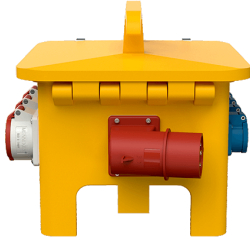

EverGUM® Steckdosen-Kombination

Bestellnr. 70447

- Gehäuse aus Vollgummi, Signalgelb RAL 1003
- anschlussfertig verdrahtet

Technische Daten

CEE 32 A, 5 p, 400 V	1
CEE 16 A, 5 p, 400 V	3
SCHUKO®	4
Absicherung	<ul style="list-style-type: none"> • 3 Neozed D 01, 3 p • 2 Neozed D 01, 1 p
Anschluss/Zuleitung	<ul style="list-style-type: none"> • 1 Anbaugerätestecker 32 A, 5 p, 400 V
Schutzart	IP 44
Gehäusematerial	Vollgummi
Gewicht	6000 g
Länge	360 mm
Höhe	330 mm
Breite	340 mm