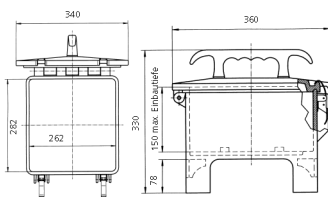

EverGUM® Steckdosen-Kombination

Bestellnr. 70447

- Gehäuse aus Vollgummi, Signalgelb RAL 1003
- anschlussfertig verdrahtet

Technische Daten

CEE 32 A, 5 p, 400 V	1
CEE 16 A, 5 p, 400 V	3
SCHUKO®	4
Absicherung	<ul style="list-style-type: none"> • 3 Neozed D 01, 3 p • 2 Neozed D 01, 1 p
Anschluss/Zuleitung	<ul style="list-style-type: none"> • 1 Anbaugerätestecker 32 A, 5 p, 400 V
Schutzart	IP 44
Gehäusematerial	Vollgummi
Gewicht	6000 g
Länge	360 mm
Höhe	330 mm
Breite	340 mm

Abmessungen

Zeichnung
5 MB 43

Maße in mm