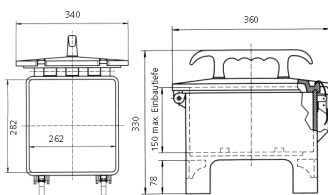

### Technische Daten

CEE 32 A, 5 p, 400 V	1
CEE 16 A, 5 p, 400 V	1
SCHUKO®	8
Absicherung	<ul style="list-style-type: none"> <li>• 1 FI 40 A, 4 p, 0,03 A</li> <li>• 1 LS 16 A, 3 p, C</li> <li>• 4 LS 16 A, 1 p, B</li> </ul>
Vorsicherung max.	32 A
InA	32 A
RDF	0.9
Anschluss/Zuleitung	<ul style="list-style-type: none"> <li>• 3 m H07RN-F5G4 mit CEE-Stecker 32 A, 5 p, 400 V</li> </ul>
Schutzart	IP 44
Gehäusematerial	Vollgummi
Gewicht	11525 g
Länge	360 mm
Höhe	330 mm
Breite	340 mm

### Abmessungen

Zeichnung  
5 MB 43

Maße in mm