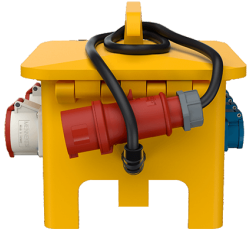

## EverGUM® Steckdosen-Kombination

Bestellnr. 70448

- Gehäuse aus Vollgummi, Signalgelb RAL 1003
- anschlussfertig verdrahtet

### Technische Daten

CEE 32 A, 5 p, 400 V	1
CEE 16 A, 5 p, 400 V	1
SCHUKO®	8
Absicherung	<ul style="list-style-type: none"> <li>• 1 FI 40 A, 4 p, 0,03 A</li> <li>• 1 LS 16 A, 3 p, C</li> <li>• 4 LS 16 A, 1 p, B</li> </ul>
Vorsicherung max.	32 A
InA	32 A
RDF	0.9
Anschluss/Zuleitung	<ul style="list-style-type: none"> <li>• 3 m H07RN-F5G4 mit CEE-Stecker 32 A, 5 p, 400 V</li> </ul>
Schutzart	IP 44
Gehäusematerial	Vollgummi
Gewicht	11525 g
Länge	360 mm
Höhe	330 mm
Breite	340 mm