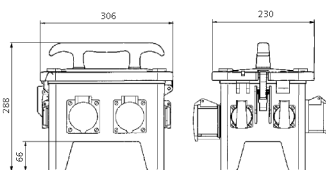

## EverGUM® Steckdosen-Kombination

Bestellnr. 70640

- Gehäuse aus Vollgummi, Signalgelb RAL 1003
- anschlussfertig verdrahtet

### Technische Daten

CEE 32 A, 5 p, 400 V	1
CEE 16 A, 5 p, 400 V	1
SCHUKO®	4
Absicherung	<ul style="list-style-type: none"> <li>• 1 FI 40 A, 4 p, 0,03 A</li> <li>• 1 LS 16 A, 3 p, K</li> <li>• 2 LS 16 A, 1 p, K</li> </ul>
Vorsicherung max.	32 A
InA	32 A
RDF	1
Anschluss/Zuleitung	<ul style="list-style-type: none"> <li>• 2 m H07RN-F5G4 mit CEE-Stecker 32 A, 5 p, 400 V</li> </ul>
Schutzart	IP 44
Gehäusematerial	Vollgummi
Gewicht	8630 g
Länge	306 mm
Höhe	288 mm
Breite	230 mm

### Abmessungen

Zeichnung  
5 MB 48a

Maße in mm