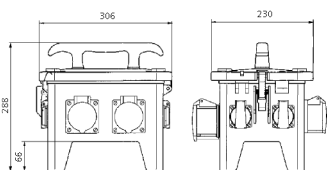

EverGUM® Steckdosen-Kombination

Bestellnr. 70660

- Gehäuse aus Vollgummi, Signalgelb RAL 1003
- anschlussfertig verdrahtet

Technische Daten

CEE 32 A, 5 p, 400 V	1
CEE 16 A, 5 p, 400 V	1
SCHUKO®	4
Absicherung	<ul style="list-style-type: none"> • 1 FI 40 A, 4 p, 0,03A • 1 LS 16 A, 3 p, K • 2 LS 16 A, 1 p, K
Vorsicherung max.	32 A
InA	32 A
RDF	0.85
Anschluss/Zuleitung	<ul style="list-style-type: none"> • 1 Anbaugerätestecker 32 A, 5 p, 400 V
Schutzart	IP 44
Gehäusematerial	Vollgummi
Gewicht	7890 g
Länge	306 mm
Höhe	288 mm
Breite	230 mm

Abmessungen

Zeichnung
5 MB 48a

Maße in mm