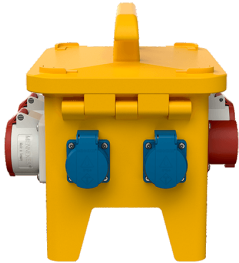

EverGUM® Steckdosen-Kombination

Bestellnr. 70660

- Gehäuse aus Vollgummi, Signalgelb RAL 1003
- anschlussfertig verdrahtet

Technische Daten

CEE 32 A, 5 p, 400 V	1
CEE 16 A, 5 p, 400 V	1
SCHUKO®	4
Absicherung	<ul style="list-style-type: none"> • 1 FI 40 A, 4 p, 0,03A • 1 LS 16 A, 3 p, K • 2 LS 16 A, 1 p, K
Vorsicherung max.	32 A
InA	32 A
RDF	0.85
Anschluss/Zuleitung	<ul style="list-style-type: none"> • 1 Anbaugerätestecker 32 A, 5 p, 400 V
Schutzart	IP 44
Gehäusematerial	Vollgummi
Gewicht	7890 g
Länge	306 mm
Höhe	288 mm
Breite	230 mm

Abmessungen

Zeichnung
5 MB 48a

Maße in mm