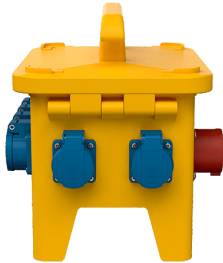

EverGUM® Steckdosen-Kombination

Bestellnr. 70702

- Gehäuse aus Vollgummi, Signalgelb RAL 1003
- anschlussfertig verdrahtet

Technische Daten

SCHUKO®	6
Absicherung	<ul style="list-style-type: none"> • 1 FI 40 A, 4 p, 0,03 A • 3 LS 16 A, 1 p, B
Vorsicherung max.	16 A
InA	16 A
RDF	1
Anschluss/Zuleitung	<ul style="list-style-type: none"> • 1 Anbaugerätestecker 16 A, 5 p, 400 V
Schutzart	IP 44
Gehäusematerial	Vollgummi
Gewicht	9850 g
Länge	306 mm
Höhe	288 mm
Breite	230 mm

Abmessungen

Zeichnung
5 MB 48a
Maße in mm