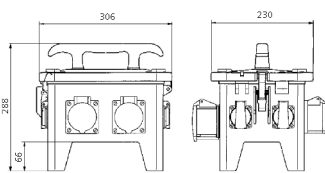

EverGUM® Steckdosen-Kombination

Bestellnr. 70702

- Gehäuse aus Vollgummi, Signalgelb RAL 1003
- anschlussfertig verdrahtet

Technische Daten

SCHUKO®	6
Absicherung	<ul style="list-style-type: none"> • 1 FI 40 A, 4 p, 0,03 A • 3 LS 16 A, 1 p, B
Vorsicherung max.	16 A
InA	16 A
RDF	1
Anschluss/Zuleitung	<ul style="list-style-type: none"> • 1 Anbaugerätestecker 16 A, 5 p, 400 V
Schutzart	IP 44
Gehäusematerial	Vollgummi
Gewicht	9850 g
Länge	306 mm
Höhe	288 mm
Breite	230 mm

Abmessungen

Zeichnung
5 MB 48a
Maße in mm