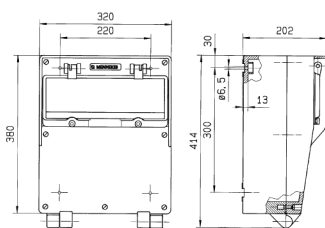

EverGUM® Steckdosen-Kombination

Bestellnr. 71062

- Gehäuse aus Vollgummi, Signalgelb RAL 1003
- anschlussfertig verdrahtet

Technische Daten

CEE 63 A, 5 p, 400 V	1
CEE 32 A, 5 p, 400 V	1
CEE 16 A, 5 p, 400 V	1
SCHUKO®	4
Absicherung	<ul style="list-style-type: none"> • 1 LS 63 A, 3 p, C • 1 LS 32 A, 3 p, C • 1 LS 16 A, 3 p, C • 2 LS 16 A, 1 p, B
Vorsicherung max.	63 A
InA	63 A
RDF	0.85
Anschluss/Zuleitung	<ul style="list-style-type: none"> • für 2 Leitungen bis 5 x 25 mm²
Schutzart	IP 44
Gehäusematerial	Vollgummi
Gewicht	13500 g
Höhe	380 mm
Breite	320 mm

Abmessungen

Zeichnung
5 MB 41

Maße in mm