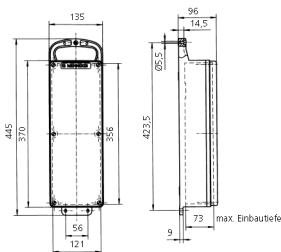

EverGUM® Steckdosenleiste

Bestellnr. 7106889NF

- als Steckdosenleiste für Wandmontage
- aufhängbar
- tragbar

Technische Daten

CEE 16 A, 5 p, 400 V	1
CEE 16 A, 3 p, 230 V	1
franz./belg. Norm	2
Anschluss/Zuleitung	• für 1 Leitung bis 5 x 10 mm ²
Schutzart	IP 44
Gehäusematerial	Vollgummi
Gewicht	2970 g
Höhe	445 mm
Breite	135 mm

Abmessungen

Zeichnung
5 MB 44

Maße in mm