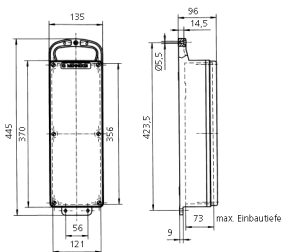

## EverGUM® Steckdosenleiste

Bestellnr. 7106889

- als Steckdosenleiste für Wandmontage
- aufhängbar
- tragbar

### Technische Daten

CEE 16 A, 5 p, 400 V	1
CEE 16 A, 3 p, 230 V	1
SCHUKO®	2
Anschluss/Zuleitung	• für 1 Leitung bis 5 x 10 mm <sup>2</sup>
Schutzart	IP 44
Gehäusematerial	Vollgummi
Gewicht	2990 g
Höhe	445 mm
Breite	135 mm

### Abmessungen

Zeichnung  
5 MB 44

Maße in mm