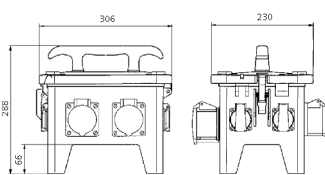

## EverGUM® Steckdosen-Kombination

Bestellnr. 7401729

- Gehäuse aus Vollgummi, Signalgelb RAL 1003
- anschlussfertig verdrahtet

### Technische Daten

|                      |   |
|----------------------|---|
| CEE 16 A, 5 p, 400 V | 1   |
| SCHUKO®              | 3   |
| Absicherung          | • 1 FI 40 A, 4 p, 0,03 A                            |
| Vorsicherung max.    | 16 A  |
| InA                  | 16 A  |
| RDF                  | 1   |
| Anschluss/Zuleitung  | • 3 m H07RN-F5G2,5 mit CEE-Stecker 16 A, 5 p, 400 V |
| Schutzart            | IP 44   |
| Gehäusematerial      | Vollgummi   |
| Gewicht              | 7501 g  |
| Länge                | 306 mm  |
| Höhe                 | 288 mm  |
| Breite               | 230 mm  |

### Abmessungen

Zeichnung  
5 MB 48a  
Maße in mm